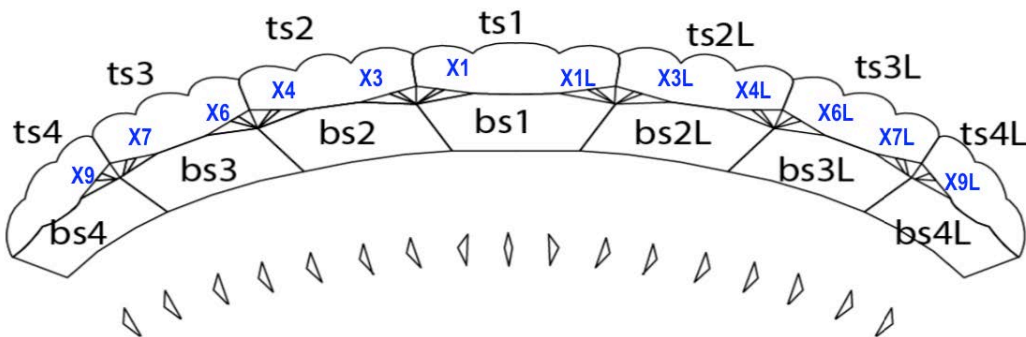

# WARWOLF

1. WING SIZE:  67  69  71  75  79  84 90 96